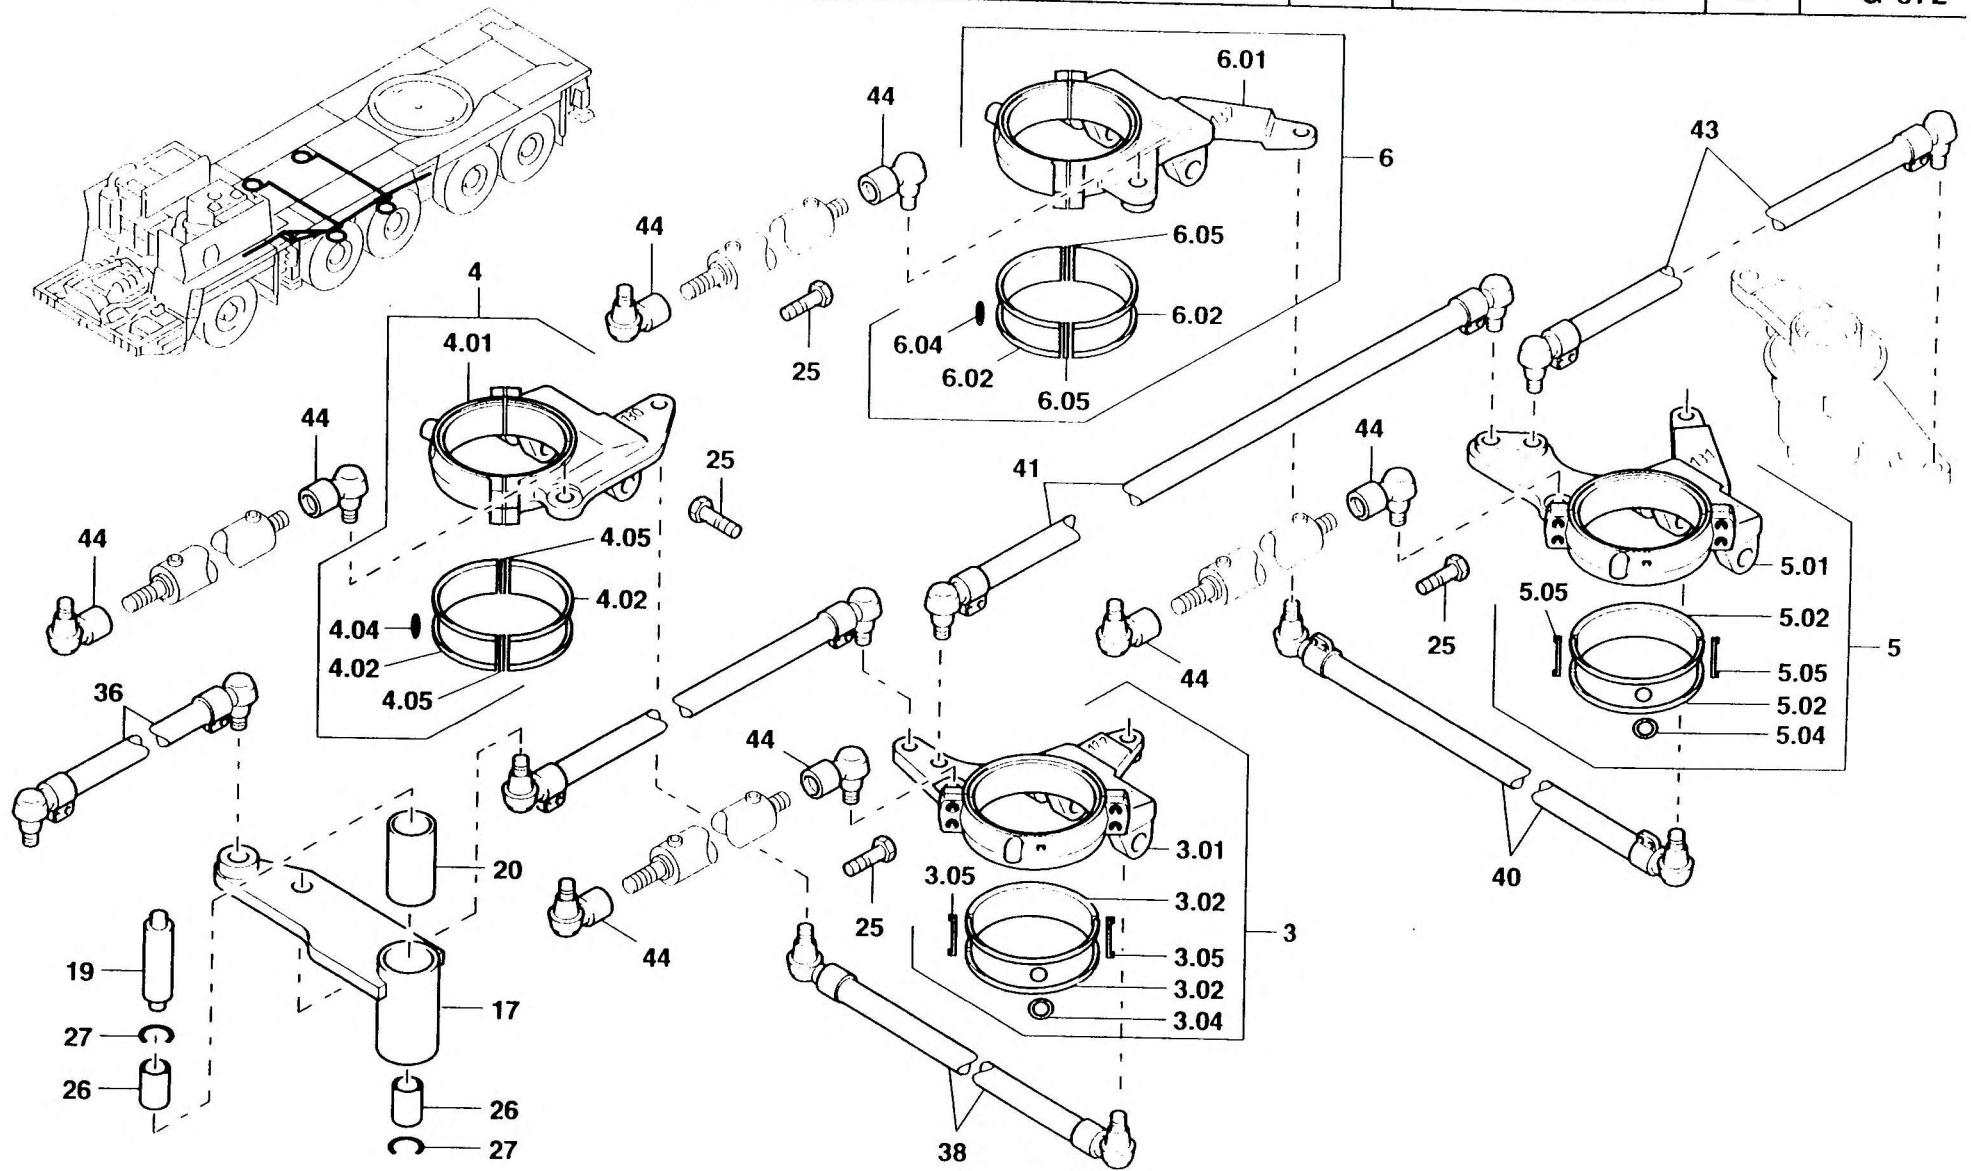

LENKUNG  
STEERING SYSTEM

BILDТАFEL PICTORIAL DISPLAY		
11.95	<b>2301039-ETL C</b>	1/4

KMK 5120  
BE 505  
G 072

LENKUNG  
STEERING SYSTEM

BILDTAFEL PICTORIAL DISPLAY			KMK 5120 BE 505 G 072
11.95	2301039-ETL C	2/4	

LENKUNG  
STEERING SYSTEM

BILDTAFEL PICTORIAL DISPLAY		3/4	KMK 5120 BE 505 G 072
11.95	2301039-ETL C		

LENKUNG  
STEERING SYSTEM

BILDТАFЕL  
PICTORIAL DISPLAY

KMK 5120  
BE 505  
G 072

11.95    2301039-ETL C    4/4