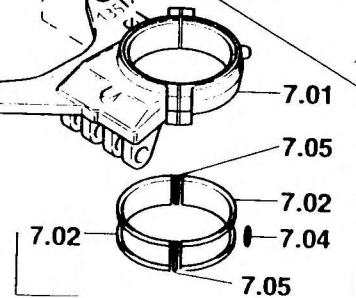

LENKUNG  
STEERING SYSTEM

BILDТАFEL PICTORIAL DISPLAY		
11.95	<b>2301039-ETL C</b>	1/4

KMK 5120  
BE 505  
G 072

LENKUNG  
STEERING SYSTEM

BILDTAFEL PICTORIAL DISPLAY			KMK 5120 BE 505 G 072
11.95	2301039-ETL C	2/4	

LENKUNG  
STEERING SYSTEM

BILDTAFEL PICTORIAL DISPLAY		3/4	KMK 5120 BE 505 G 072
11.95	2301039-ETL C		

LENKUNG  
STEERING SYSTEM

BILDТАFЕL  
PICTORIAL DISPLAY

KMK 5120  
BE 505  
G 072

11.95    2301039-ETL C    4/4