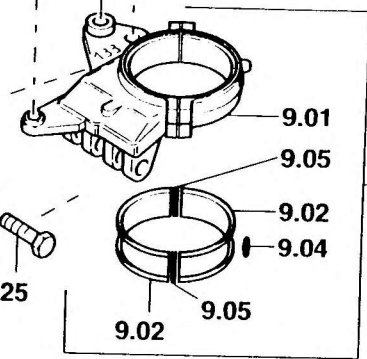

LENKUNG  
STEERING SYSTEM

BILDТАFEL PICTORIAL DISPLAY		
11.95	<b>2301039-ETL C</b>	1/4

KMK 5120  
BE 505  
G 072

LENKUNG  
STEERING SYSTEM

BILDTAFEL PICTORIAL DISPLAY			KMK 5120 BE 505 G 072
11.95	2301039-ETL C	2/4	

LENKUNG  
STEERING SYSTEM

BILDTAFEL PICTORIAL DISPLAY		3/4	KMK 5120 BE 505 G 072
11.95	2301039-ETL C		

LENKUNG  
STEERING SYSTEM

BILDТАFЕL  
PICTORIAL DISPLAY

KMK 5120  
BE 505  
G 072

11.95    2301039-ETL C    4/4