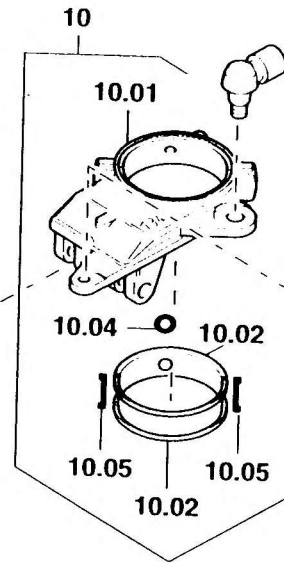

LENKUNG  
STEERING SYSTEM

BILDТАFEL PICTORIAL DISPLAY		
11.95	<b>2301039-ETL C</b>	1/4

KMK 5120  
BE 505  
G 072

LENKUNG  
STEERING SYSTEM

BILDTAFEL PICTORIAL DISPLAY			KMK 5120 BE 505 G 072
11.95	2301039-ETL C	2/4	

LENKUNG  
STEERING SYSTEM

BILDTAFEL PICTORIAL DISPLAY		3/4	KMK 5120 BE 505 G 072
11.95	2301039-ETL C		

LENKUNG  
STEERING SYSTEM

BILDТАFЕL  
PICTORIAL DISPLAY

KMK 5120  
BE 505  
G 072

11.95    2301039-ETL C    4/4