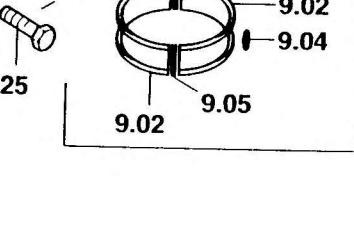

LENKUNG  
STEERING SYSTEM

BILDТАFEL PICTORIAL DISPLAY		
11.95	<b>2301039-ETL C</b>	1/4

KMK 5120  
BE 505  
G 072

LENKUNG  
STEERING SYSTEM

BILDTAFEL PICTORIAL DISPLAY			KMK 5120 BE 505 G 072
11.95	2301039-ETL C	2/4	

LENKUNG  
STEERING SYSTEM

BILDTAFEL PICTORIAL DISPLAY		3/4	KMK 5120 BE 505 G 072
11.95	2301039-ETL C		

LENKUNG  
STEERING SYSTEM

BILDТАFЕL  
PICTORIAL DISPLAY

KMK 5120  
BE 505  
G 072

11.95    2301039-ETL C    4/4