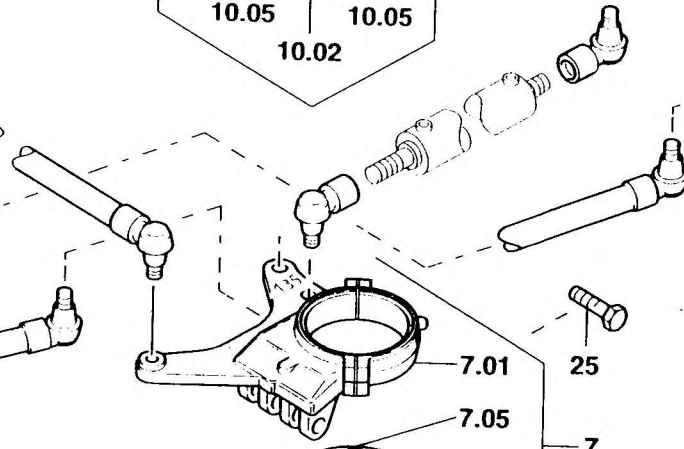

LENKUNG  
STEERING SYSTEM

BILDТАFEL PICTORIAL DISPLAY		
11.95	<b>2301039-ETL C</b>	1/4

KMK 5120  
BE 505  
G 072

LENKUNG  
STEERING SYSTEM

BILDTAFEL PICTORIAL DISPLAY			KMK 5120 BE 505 G 072
11.95	2301039-ETL C	2/4	

LENKUNG  
STEERING SYSTEM

BILDTAFEL PICTORIAL DISPLAY		3/4	KMK 5120 BE 505 G 072
11.95	2301039-ETL C		

LENKUNG  
STEERING SYSTEM

BILDТАFЕL  
PICTORIAL DISPLAY

KMK 5120  
BE 505  
G 072

11.95    2301039-ETL C    4/4