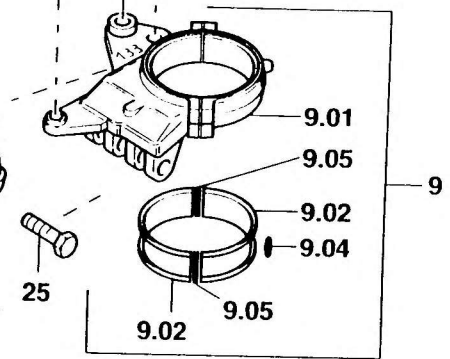

LENKUNG  
STEERING SYSTEM

BILDТАFEL PICTORIAL DISPLAY		
11.95	<b>2301039-ETL C</b>	1/4

KMK 5120  
BE 505  
G 072

LENKUNG  
STEERING SYSTEM

BILDTAFEL PICTORIAL DISPLAY			KMK 5120 BE 505 G 072
11.95	2301039-ETL C	2/4	

LENKUNG  
STEERING SYSTEM

BILDTAFEL PICTORIAL DISPLAY		3/4	KMK 5120 BE 505 G 072
11.95	2301039-ETL C		

LENKUNG  
STEERING SYSTEM

BILDТАFЕL  
PICTORIAL DISPLAY

KMK 5120  
BE 505  
G 072

11.95    2301039-ETL C    4/4