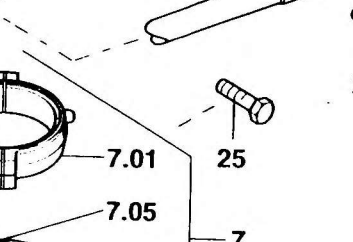

LENKUNG  
STEERING SYSTEM

BILDТАFEL PICTORIAL DISPLAY		
11.95	<b>2301039-ETL C</b>	1/4

KMK 5120  
BE 505  
G 072

LENKUNG  
STEERING SYSTEM

BILDTAFEL PICTORIAL DISPLAY			KMK 5120 BE 505 G 072
11.95	2301039-ETL C	2/4	

LENKUNG  
STEERING SYSTEM

BILDTAFEL PICTORIAL DISPLAY		3/4	KMK 5120 BE 505 G 072
11.95	2301039-ETL C		

LENKUNG  
STEERING SYSTEM

BILDТАFЕL  
PICTORIAL DISPLAY

KMK 5120  
BE 505  
G 072

11.95    2301039-ETL C    4/4